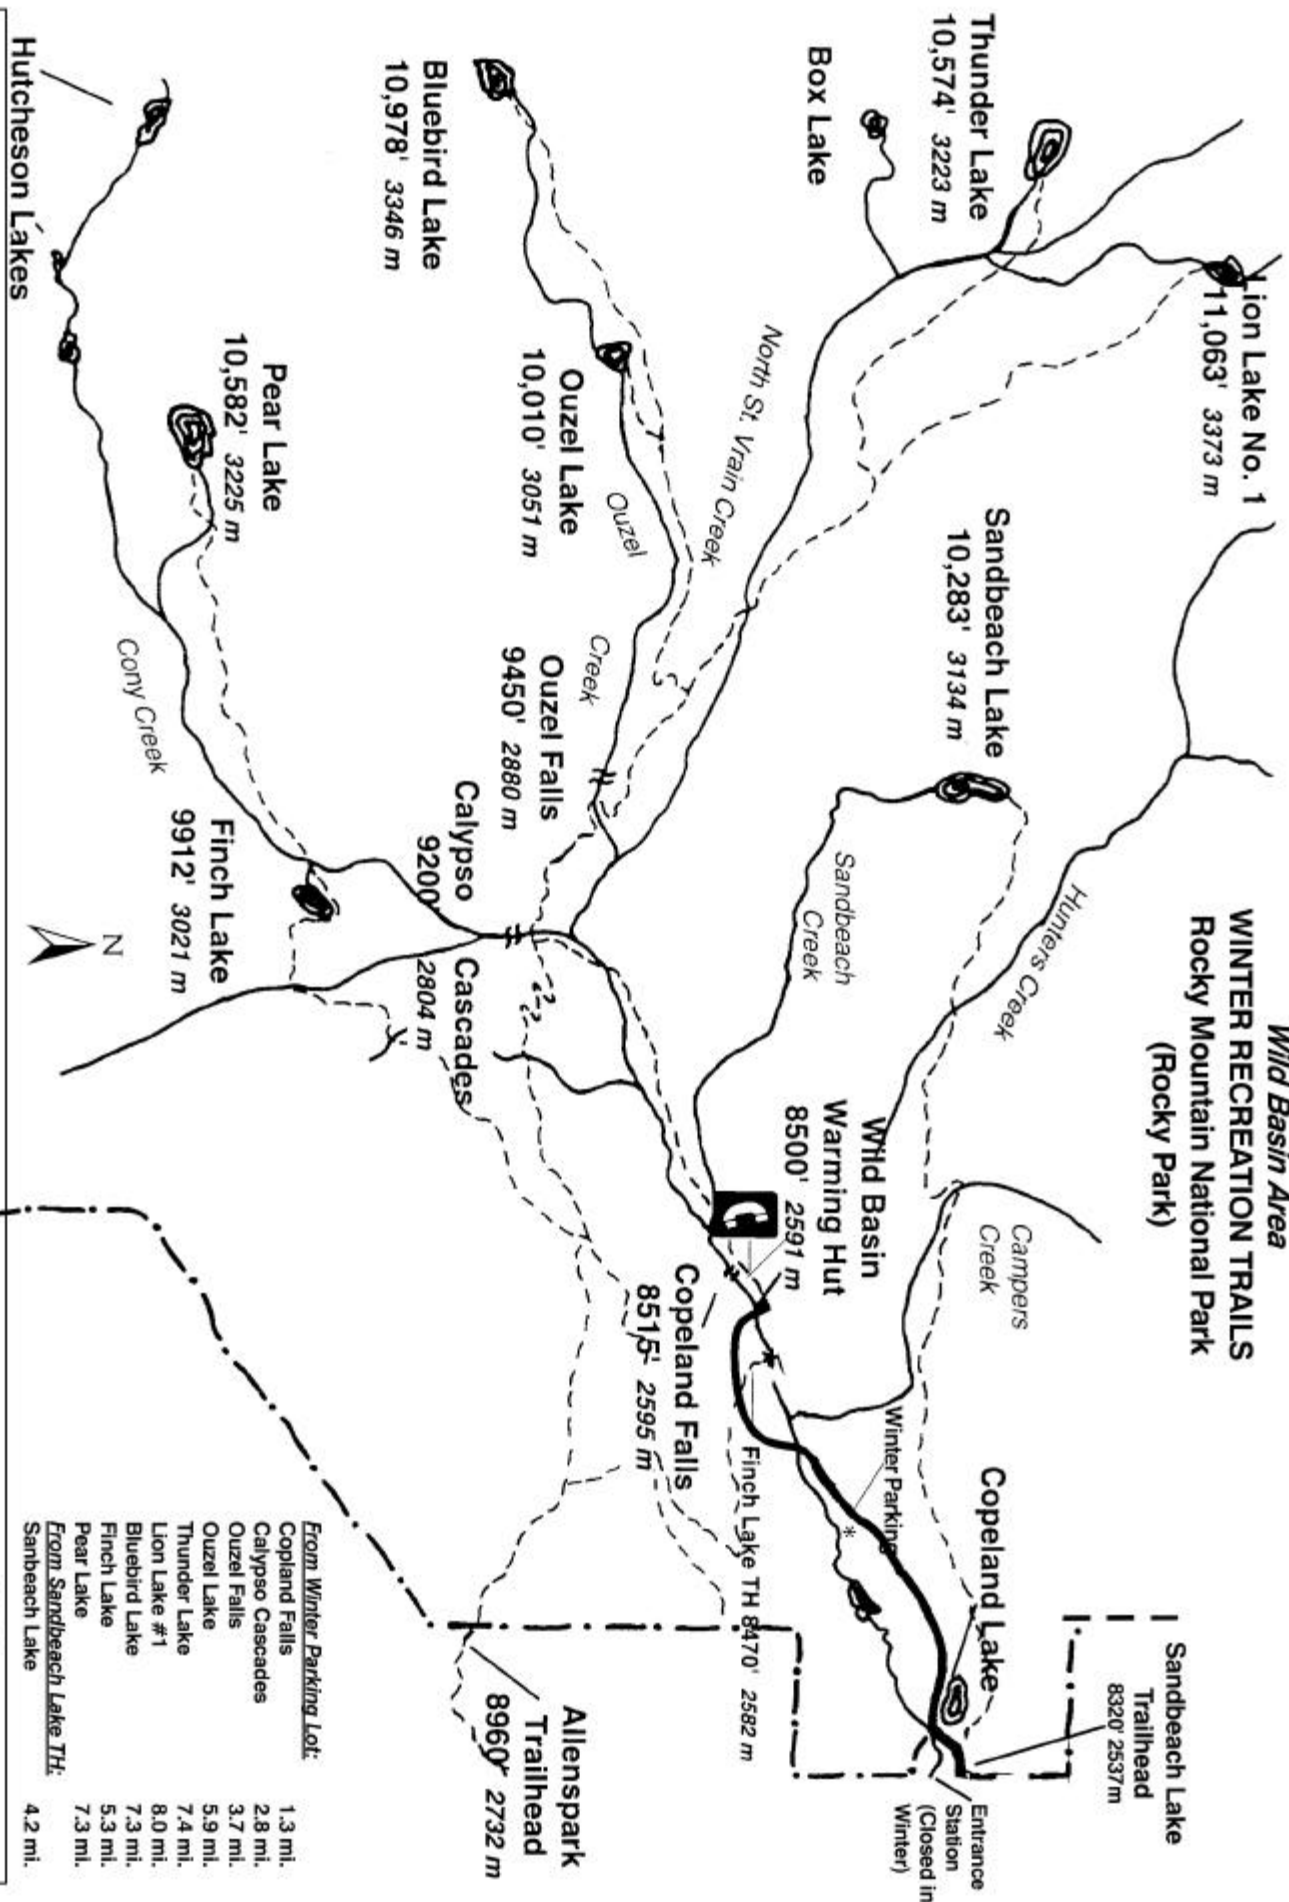

*Wild Basin Area*  
**WINTER RECREATION TRAILS**  
 Rocky Mountain National Park  
 (Rocky Park)

**From Winter Parking Lot:**

Copland Falls	1.3 mi.
Calypto Cascades	2.8 mi.
Ouzel Falls	3.7 mi.
Ouzel Lake	5.9 mi.
Thunder Lake	7.4 mi.
Lion Lake #1	8.0 mi.
Bluebird Lake	7.3 mi.
Finch Lake	5.3 mi.
Pear Lake	7.3 mi.
<b>From Sandbeach Lake TH:</b>	
Sanbeach Lake	4.2 mi.

 Road  
 Trail  
 Stream  
 Falls  
 Lake